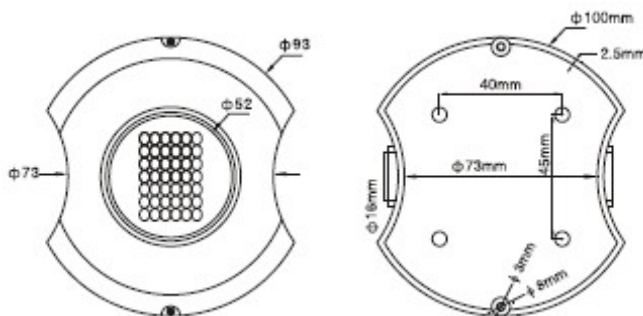

LED DREAM LAMPA U BOJI MODEL NO: TS-PH042-0100

Smeštena u aluminijumskom kućištu IP 65 sa malom potrošnjom energije omogućava prikaz znakova i slova. Različite inovativne ideje omogućavaju neočekivane scenske efekte.

Tehničke karakteristike:

MODEL	TS-PH042-0100
Radni napon	DC 24V
Potrošnja	<3W / Pixel jedinici
Boje	16.7M
Radna temperatura	-35°C ~ +55°C
Nivo zaštite	IP 65
Radni vek	>50.000 sati
Broj LED dioda po jedinici	18R, 12B, 12G
Kućičte	Legura aluminijuma
Težina	< 350 g
Standardna veličuna	73 x 93 x 52 mm