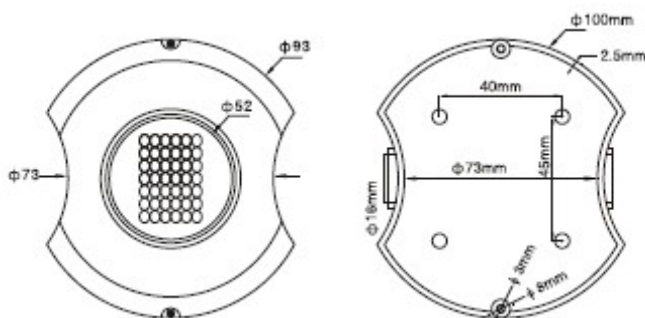

LED DREAM LAMPA U BOJI MODEL NO: TS-PH042-0100

Smeštena u aluminijumskom kućištu IP 65 sa malom potrošnjom energije omogućava prikaz znakova i slova. Različite inovativne ideje omogućavaju neočekivane scenske efekte.

Tehničke karakteristike:

MODEL	TS-PH042-0100
Radni napon	DC 24V
Potrošnja	<3W / Pixel jedinici
Boje	16.7M
Radna temperatura	-35°C ~ +55°C
Nivo zaštite	IP 65
Radni vek	>50.000 sati
Broj LED dioda po jedinici	18R, 12B, 12G
Kućište	Legura aluminijuma
Težina	< 350 g
Standardna veličuna	73 x 93 x 52 mm