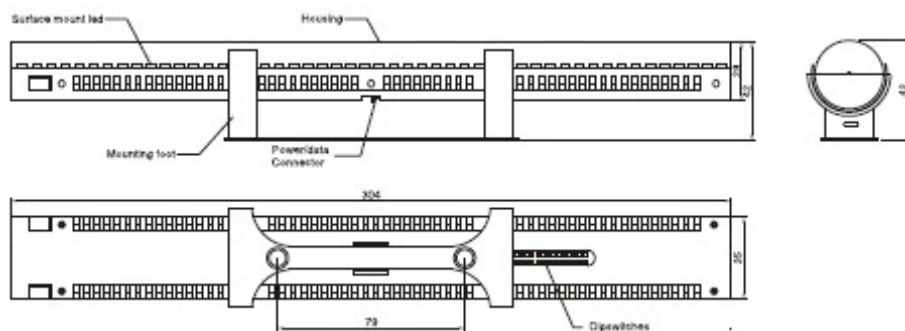

## LED DREAM CEVI U BOJI MODEL NO: TS-PH45-35A

LED Dream cev u boji je idealno rešenje za aplikaciju pozadinskog osvetljenja. Pruža širok i simetričan ugao snopa, i omogućava prikazivanje boja u udubljenjima i dinamične efekte na naglašenim područjima kao i u uskom prostoru, npr u liftovima i prodavnicama.

### Tehničke karakteristike:

MODEL	TS-PH45-35A
Radni napon	DC 12V
Potrošnja	3.5 W
Boje	256 paleta sivih tonova, puna boja
Svetlosni ugao	120° x 120°
Radna temperatura	-35°C ~ +55°C
Kućište	PC plastično
Radni vek	>50.000 sati
Kontroler / Interfejs	DMX512 / Mod otiska