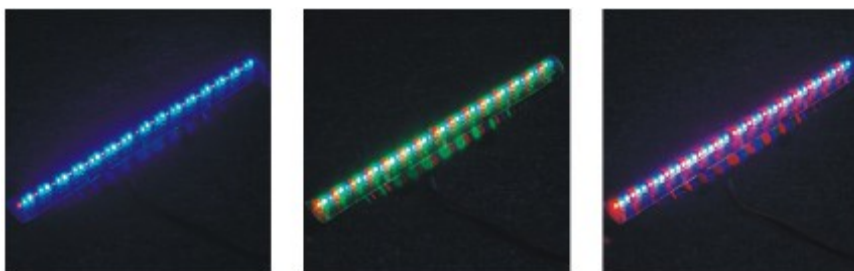

## LED DREAM CEVI U BOJI MODEL NO: TS-PH45-35A

LED Dream cev u boji je idealno rešenje za aplikaciju pozadinskog osvetljenja. Pruža širok i simetričan ugao snopa, i omogućava prikazivanje boja u udubljenjima i dinamične efekte na naglašenim područjima kao i u uskom prostoru, npr u liftovima i prodavnicama.

### Tehničke karakteristike:

MODEL	TS-PH45-35A
Radni napon	DC 12V
Potrošnja	3.5 W
Boje	256 paleta sivih tonova, puna boja
Svetlosni ugao	120° x 120°
Radna temperatura	-35°C ~ +55°C
Kućište	PC plastično
Radni vek	>50.000 sati
Kontroler / Interfejs	DMX512 / Mod otiska